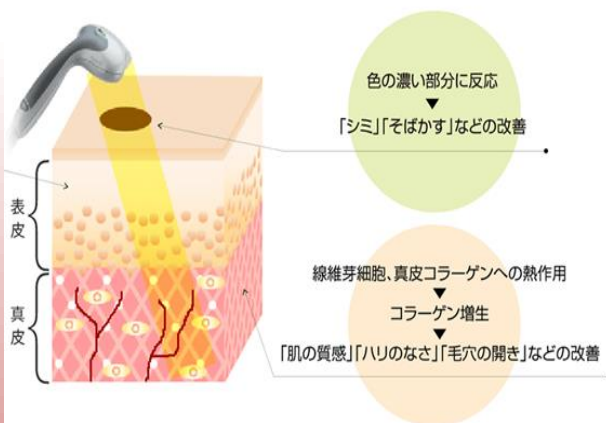

# 秋が最適！シミ取りキャンペーン！

① 両頬

(定価20,000円)

**¥15,000**

※実質 ¥6,500

② 両頬＋鼻

(定価25,000円)

**¥18,000**

※実質 ¥9,500

③ 全顔シミ＋美肌

(定価35,000円) (毛穴・美白)

**¥25,000**

※実質 ¥16,500

☆ホワイトマスクパック

(オプションメニュー3,000円)

☆美肌内服1か月分

(5,500円)

①～③いずれも8,500円分

**プレゼント!!**

※頬は、目の下～鼻横ラインとなります

※2回目以降も上記金額にて施術いたします 別途料金：ホワイトマスク¥2,000